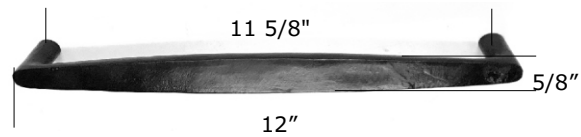

HP707SC-4 El Secreto

HP707SC-6 El Secreto

HP707SC-8 El Secreto

HP707SC-12 El Secreto

### Iron El Secreto Cabinet Pulls

- \* Cabinet knobs & pulls have 1 1/8" - 1 1/4" projection
- \* Matching appliance pulls available