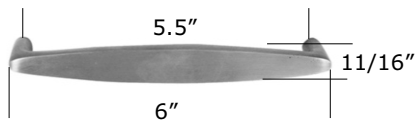

BP707SC-4 El Secreto

BP707SC-6 El Secreto

BP707SC-8 El Secreto

BP707SC-12 El Secreto

Bronze El Secreto Cabinet Pulls

- * Matching Appliance Pulls available
- * Cabinet pulls have 1 1/8" - 1 1/4" projection